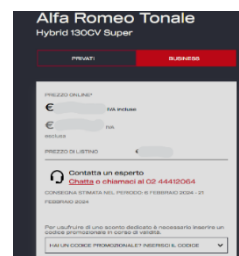

al seguente numero **02-444.12** seguito da:

Digitare	BRAND	Digitare	BRAND
064	Fiat	661	Peugeot
065	Abarth	662	Citroen
066	Jeep	663	DS
067	Alfa Romeo	664	Opel
115	Lancia		

Per la navigazione online è necessario attenersi a queste indicazioni:

ABARTH, ALFA ROMEO, FIAT, LANCIA, JEEP:

- configurare la vettura
- procedere con ordine (anche solo per visualizzare un preventivo) entrando nella sezione BUSINESS
- inserire il codice promo

PEUGEOT, CITROEN:

- Selezionare Business da Home Page
- Configurare la vettura
- procedere con ordine (anche solo per visualizzare un preventivo)
- inserire il codice promo (Per Peugeot selezionare prima la modalità di pagamento)

DS, OPEL:

- Configurare la vettura
- procedere con ordine (anche solo per visualizzare un preventivo)
- inserire il codice promo

Cordialità

(*) Le promozioni si basano su una Convenzione stipulata con le Associazioni che aderiscono agli Accordi Quadro Nazionali e dovrà essere fornita apposita documentazione probatoria di iscrizione all'Associazione di appartenenza. Stellantis si riserva il diritto di ritirare la Convenzione qualora le promozioni vengano usufruite da soggetti esterni alle Associazioni aderenti e non aventi i regolari requisiti richiesti.